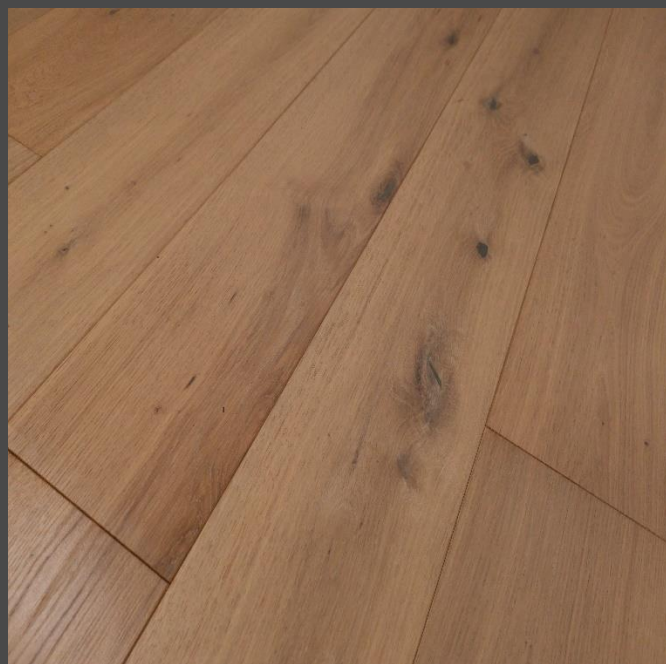

## SMARTPARKET WHITE GREY RUSTIC

Hnedobiely olej, rustikálne prevedenie, kartáčovaný povrch, matný.

Vhodné na celoplošné lepenie na potery teplovodným podlahovým kúrením. **Tepelný odpor parkety je 0,08 m<sup>2</sup>K/W**

### Povrchová úprava UV olej

**UV Solid'oil Blanchon** kombinuje výhody úpravy a výkon súvisiaci s technológiou zosieťovania pod ultrafialovým žiarením. Nasýtenie drevných vlákien pri zachovaní povrchu s otvorenými pórmí dáva dreveným podlahám vynikajúce chemické vlastnosti. **Vďaka formulácii neobsahujúcej žiadne rozpúšťadlá bez ťažkých kovov je tento UV olej šetrný k životnému prostrediu: Úroveň emisií VOC je extrémne nízka, 20-krát pod prahom pre získanie stupňa A +.**

Názov	hrúbka (mm)	Šírka (mm)	konštrukcia	dĺžka (mm)	Počet vrstiev oleja	Profil
White Grey Rustic	12,8	155	2 - vrstvomá	1500	3	pero - drážka
Druh podlahy	Typ podlahy	Lepidlo	Nášľapná vrstva	V - hrana	Ukladanie	Tepelný odpor
drevené podlahové krytiny	Jednolamelová	RAKOLL ECO 3 - PVAc.	Dub Slovenský 3,8 mm	4 hrany	Remeň	0,08m <sup>2</sup> K/W.