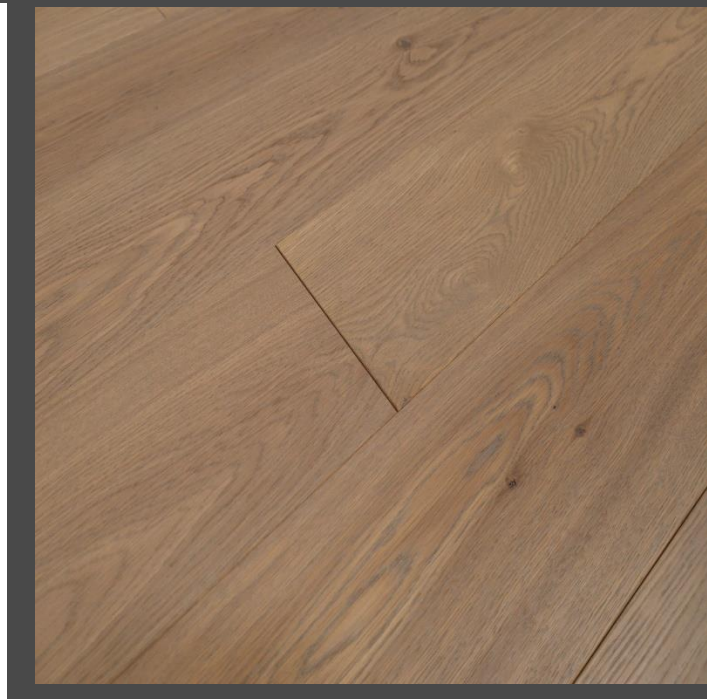

## SMARTPARKET OLD CASTLE SELEKT

Hnedý olej, selekt prevedenie, kartáčovaný povrch, matný.  
Vhodné na celoplošné lepenie na potery teplovodným podlahovým kúrením. **Tepelný odpor parkety je 0,08 m<sup>2</sup>K/W**

### Povrchová úprava UV olej

UV *Solid'oil Blanchon* kombinuje výhody úpravy a výkon súvisiaci s technológiou zosieťovania pod ultrafialovým žiarením. Nasýtenie drevných vlákien pri zachovaní povrchu s otvorenými pórami dáva dreveným podlahám vynikajúce chemické vlastnosti. **Vďaka formulácii neobsahujúcej žiadne rozpúšťadlá bez ťažkých kovov je tento UV olej šetrný k životnému prostrediu: Úroveň emisií VOC je extrémne nízka, 20-krát pod prahom pre získanie stupňa A+.**

Názov	hrúbka (mm)	Šírka (mm)	konštrukcia	dĺžka (mm)	Počet vrstiev oleja	Profil
Old Castle Selekt	12,8	155	2 - vrstevová	1500	3	pero - drážka
Druh podlahy	Typ podlahy	Lepidlo	Nášľapná vrstva	V - hrana	Ukladanie	Tepelný odpor
drevené podlahové krytiny	Jednolamelová	RAKOLL ECO 3 - PVAc.	Dub Slovenský 3,8 mm	4 hrany	Remeň	0,08m <sup>2</sup> K/W.

1800 mm