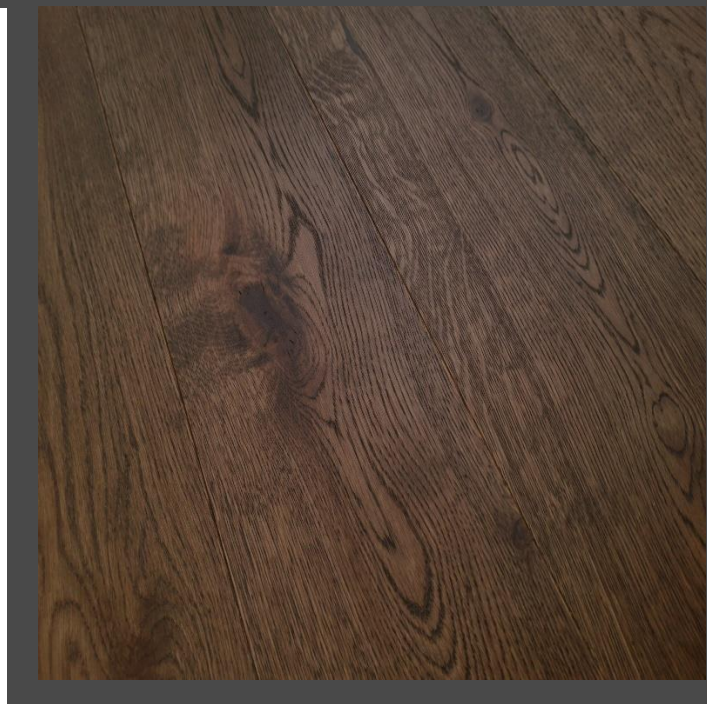

SMARTPARKET BLACK RUSTIC

Čierny olej, rustikálne prevedenie, kartáčovaný povrch, matný.
Vhodné na celoplošné lepenie na potery teplovodným
podlahovým kúrením. **Tepelný odpor parkety je 0,08 m²K/W**

Povrchová úprava UV olej

UV Solid'oil Blanchon kombinuje výhody úpravy a výkon súvisiaci s technológiou zosieťovania pod ultrafialovým žiarením. Nasýtenie drevných vlákien pri zachovaní povrchu s otvorenými pórmí dáva dreveným podlahám vynikajúce chemické vlastnosti. **Vďaka formulácii neobsahujúcej žiadne rozpúšťadlá bez ťažkých kovov je tento UV olej šetrný k životnému prostrediu: Úroveň emisií VOC je extrémne nízka, 20-krát pod prahom pre získanie stupňa A +.**

Názov	hrúbka (mm)	Šírka (mm)	konštrukcia	dĺžka (mm)	Počet vrstiev oleja	Profil
Black Rustic	12,8	155	2 - vrstvomá	1500	3	pero - drážka
Druh podlahy	Typ podlahy	Lepidlo	Nášľapná vrstva	V - hrana	Ukladanie	Tepelný odpor
drevené podlahové krytiny	Jednolamelová	RAKOLL ECO 3 - PVAc.	Dub Slovenský 3,8 mm	4 hrany	Remeň	0,08m ² K/W.